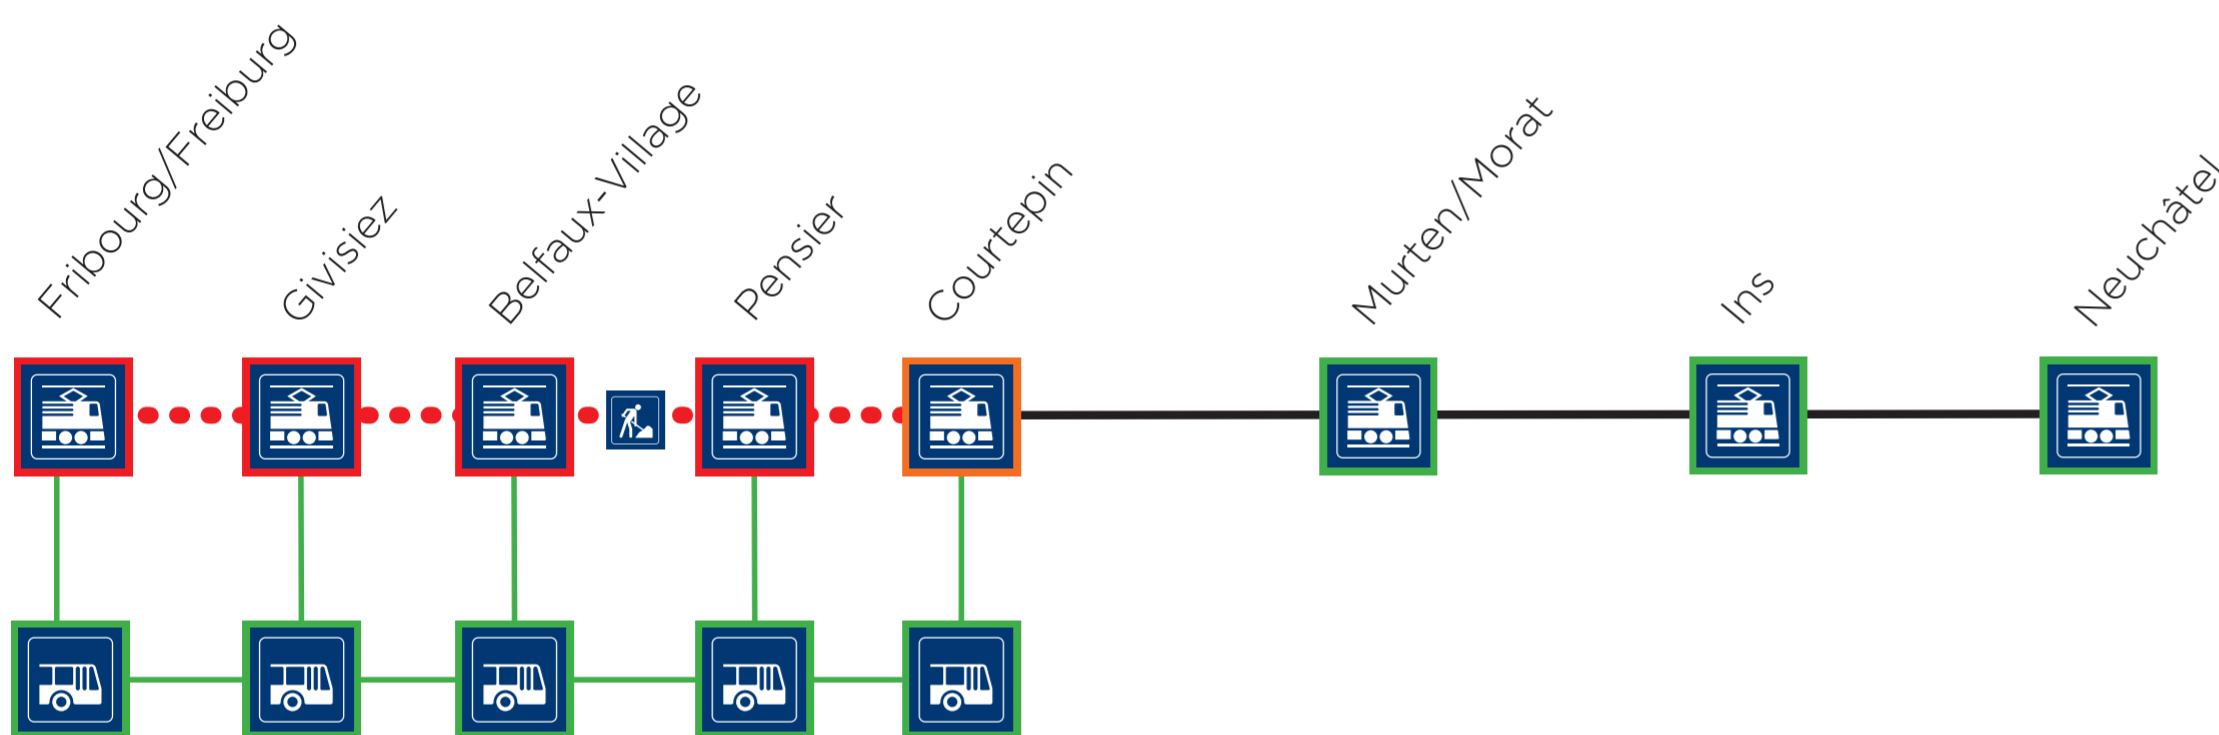

Les correspondances sont garanties dans la mesure du possible.
Die Anschlüsse sind nach Möglichkeit gewährleistet.

Belfaux-Village

Interruption en soirée du trafic ferroviaire
Abendliche Unterbrechung des Bahnverkehrs
20:55 - 04:00

S20 **S21** Fribourg/Freiburg – Murten/Morat – Ins | Neuchâtel

ARRETS NON DESSERVIS
NICHT BEDIENTE HALTESTELLEN

HORAIRES:
FAHRPLAN:

Belfaux-Village, gare	21:00	21:30	22:00	22:30	23:31
Pensier, Buffet de la Gare	21:12	21:42	22:12	22:42	23:43
Courtepin, gare	21:17	21:47	22:17	22:47	23:48

Belfaux-Village, gare	21:27	21:57	22:27	22:57	23:27	00:04
Givisiez, gare	21:32	22:02	22:32	23:02	23:32	00:09
Fribourg/Freiburg, gare/Tivoli	21:40	22:10	22:40	23:10	23:40	00:17
Fribourg/Freiburg, gare routière	21:44	22:14	22:44	23:14	23:44	00:21

BUS DE REMPLACEMENT:
BAHNERSTZBUSSE:

1 Belfaux-Village, place de la gare

- Courtepin
- Fribourg/Freiburg

Les correspondances sont garanties dans la mesure du possible.
Die Anschlüsse sind nach Möglichkeit gewährleistet.