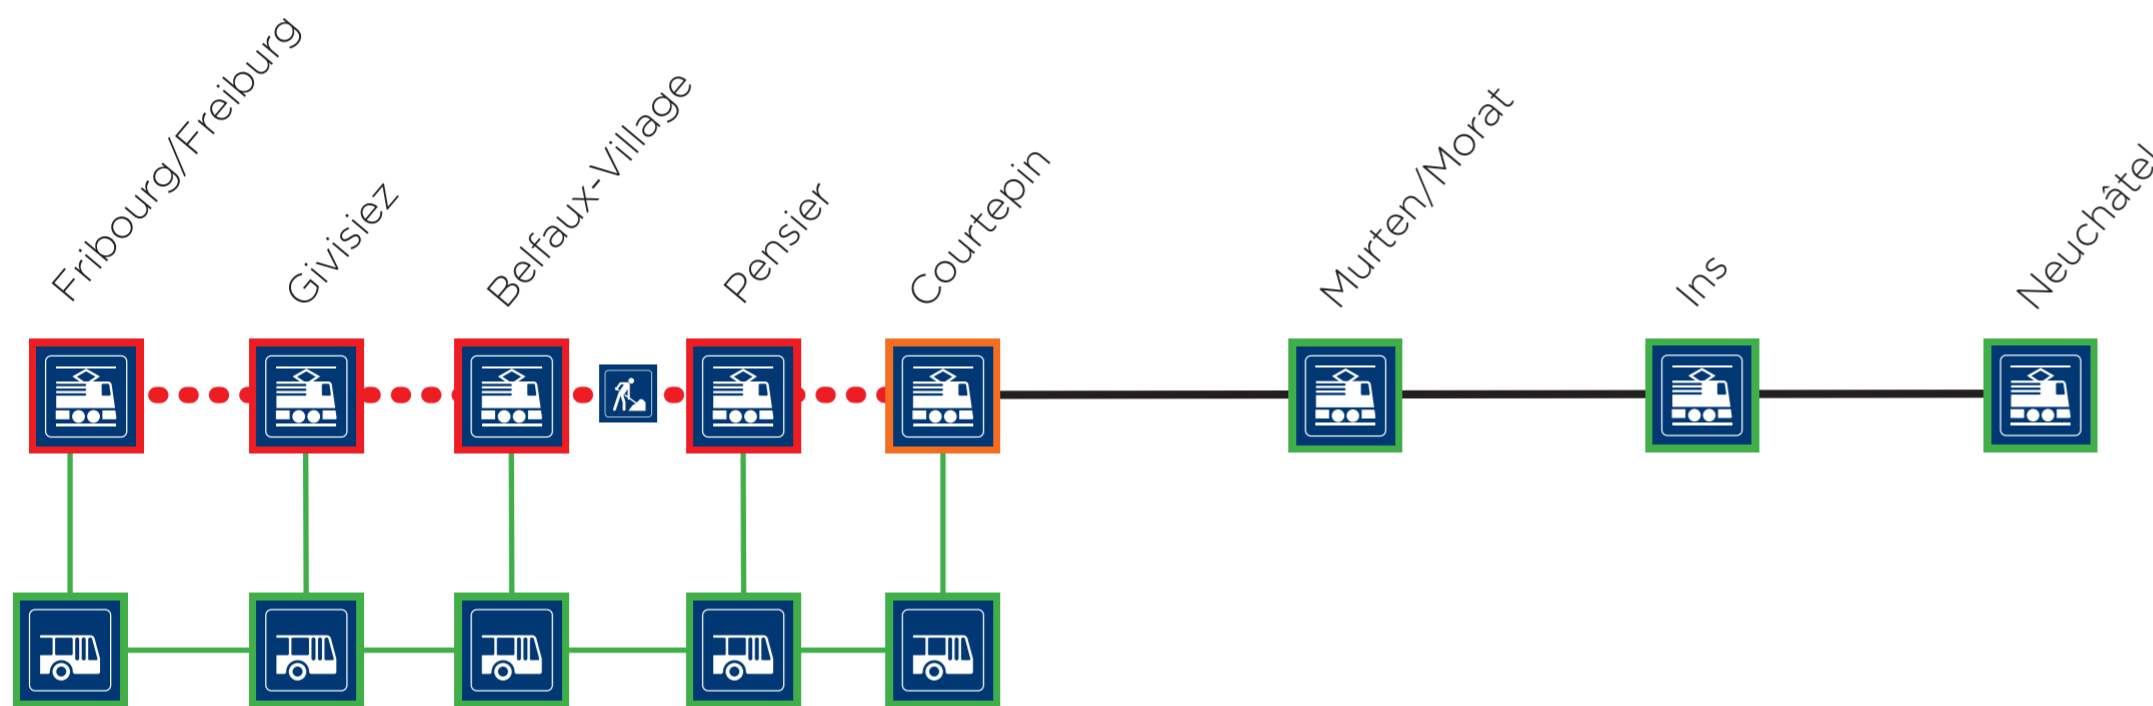

BUS DE REMPLACEMENT:
BAHNERSTZBUSSE:

1 Belfaux-Village, place de la gare

- Courtepin
- Fribourg/Freiburg

Les correspondances sont garanties dans la mesure du possible.
Die Anschlüsse sind nach Möglichkeit gewährleistet.

02/03.05.2021 - 06/07.05.2021

Nuits dimanche/lundi au jeudi/vendredi
Nächte Sonntag/Montag bis Donnerstag/Freitag

10/11.05.2021 - 11/12.05.2021

Nuits lundi/mardi au mardi/mercredi
Nächte Montag/Dienstag bis Dienstag/Mittwoch

S20 S21

Fribourg/Freiburg — Murten/Morat — Ins | Neuchâtel

ARRETS NON DESSERVIS NICHT BEDIENTE HALTESTELLEN

BUS DE REMPLACEMENT: BAHNERSETZBUSSE:

HORAIRES: FAHRPLAN:

Pensier, Buffet de la Gare	21:12	21:42	22:12	22:42	23:43
Courtepin, gare	21:17	21:47	22:17	22:47	23:48