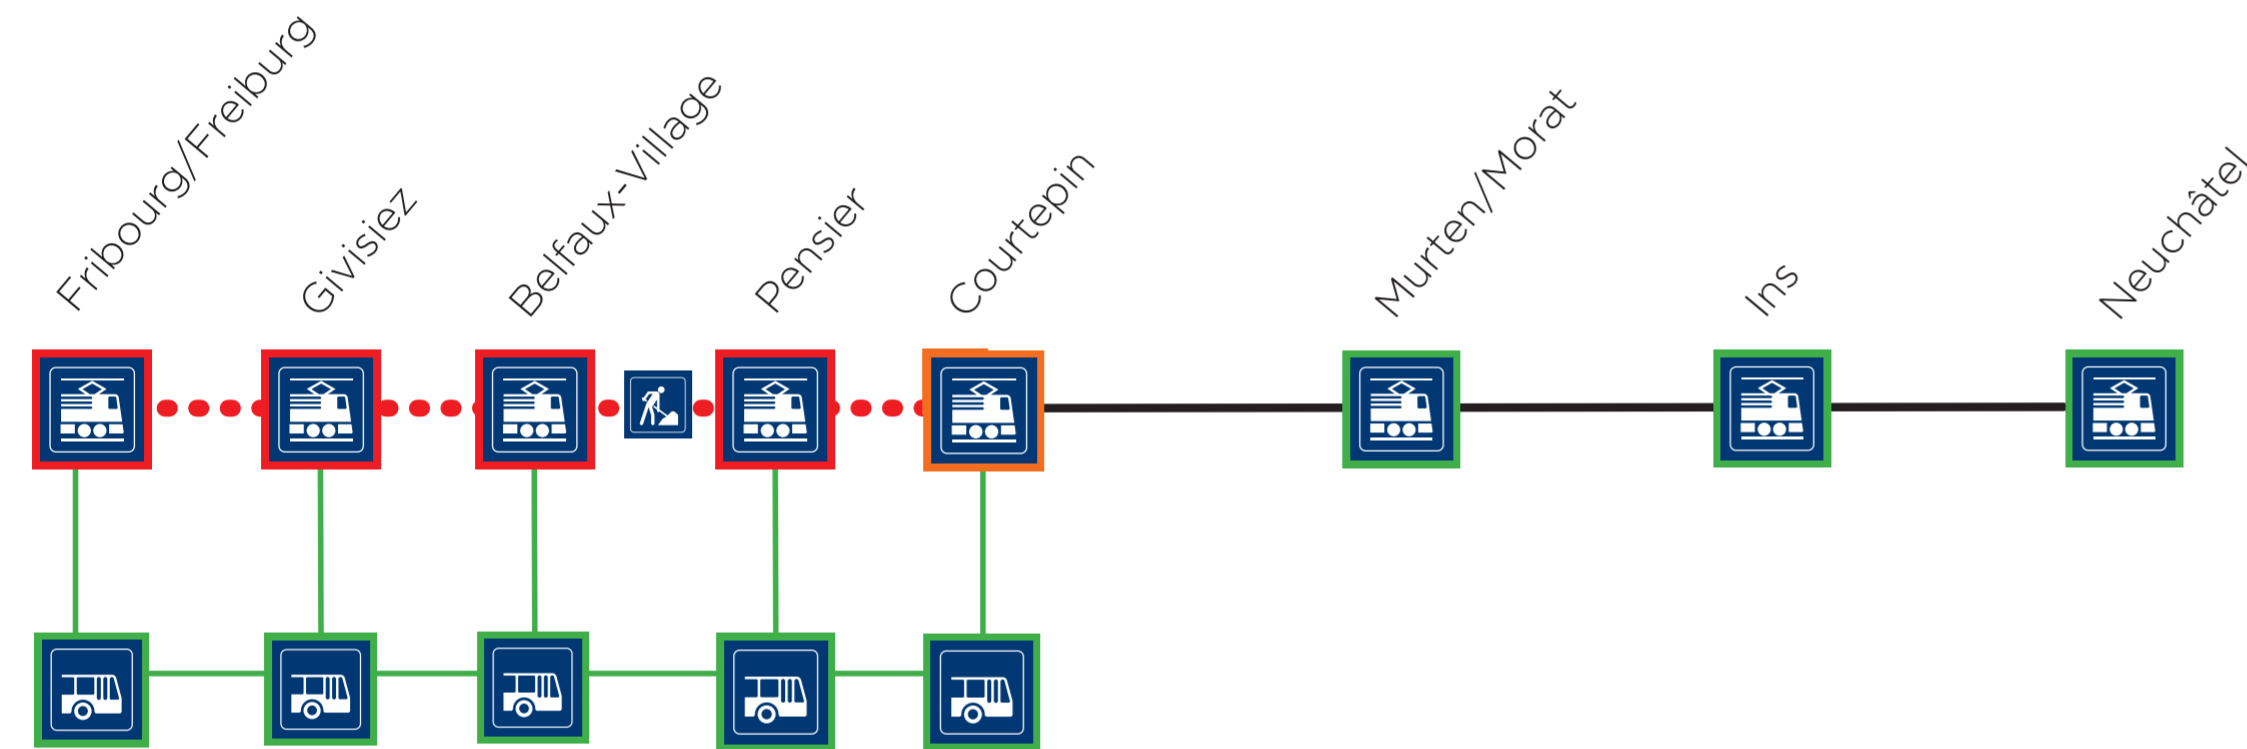

02/03.05.2021 - 06/07.05.2021

Nuits dimanche/lundi au jeudi/vendredi
Nächte Sonntag/Montag bis Donnerstag/Freitag

10/11.05.2021 - 11/12.05.2021

Nuits lundi/mardi au mardi/mercredi
Nächte Montag/Dienstag bis Dienstag/Mittwoch

S20 **S21** Fribourg/Freiburg – Murten/Morat – Ins | Neuchâtel

ARRETS NON DESSERVIS
NICHT BEDIENTE HALTESTELLEN

BUS DE REMPLACEMENT:
BAHNERSTZBUSSE:

HORAIRES:
FAHRPLAN:

Courtepin, gare	21:11	21:41	22:11	22:41	23:11	23:11	23:45	23:48
Pensier, Buffet de la Gare	21:15	21:45	22:15	22:45	23:15	23:15	23:49	23:52
Belfaux-Village, gare	21:27	21:57	22:27	22:57	23:27			00:04
Givisiez, gare	21:32	22:02	22:32	23:02	23:32			00:09
Fribourg/Freiburg, gare/Tivoli	21:40	22:10	22:40	23:10	23:40	23:27	00:01	00:17
Fribourg/Freiburg, gare routière	21:44	22:14	22:44	23:14	23:44			00:21