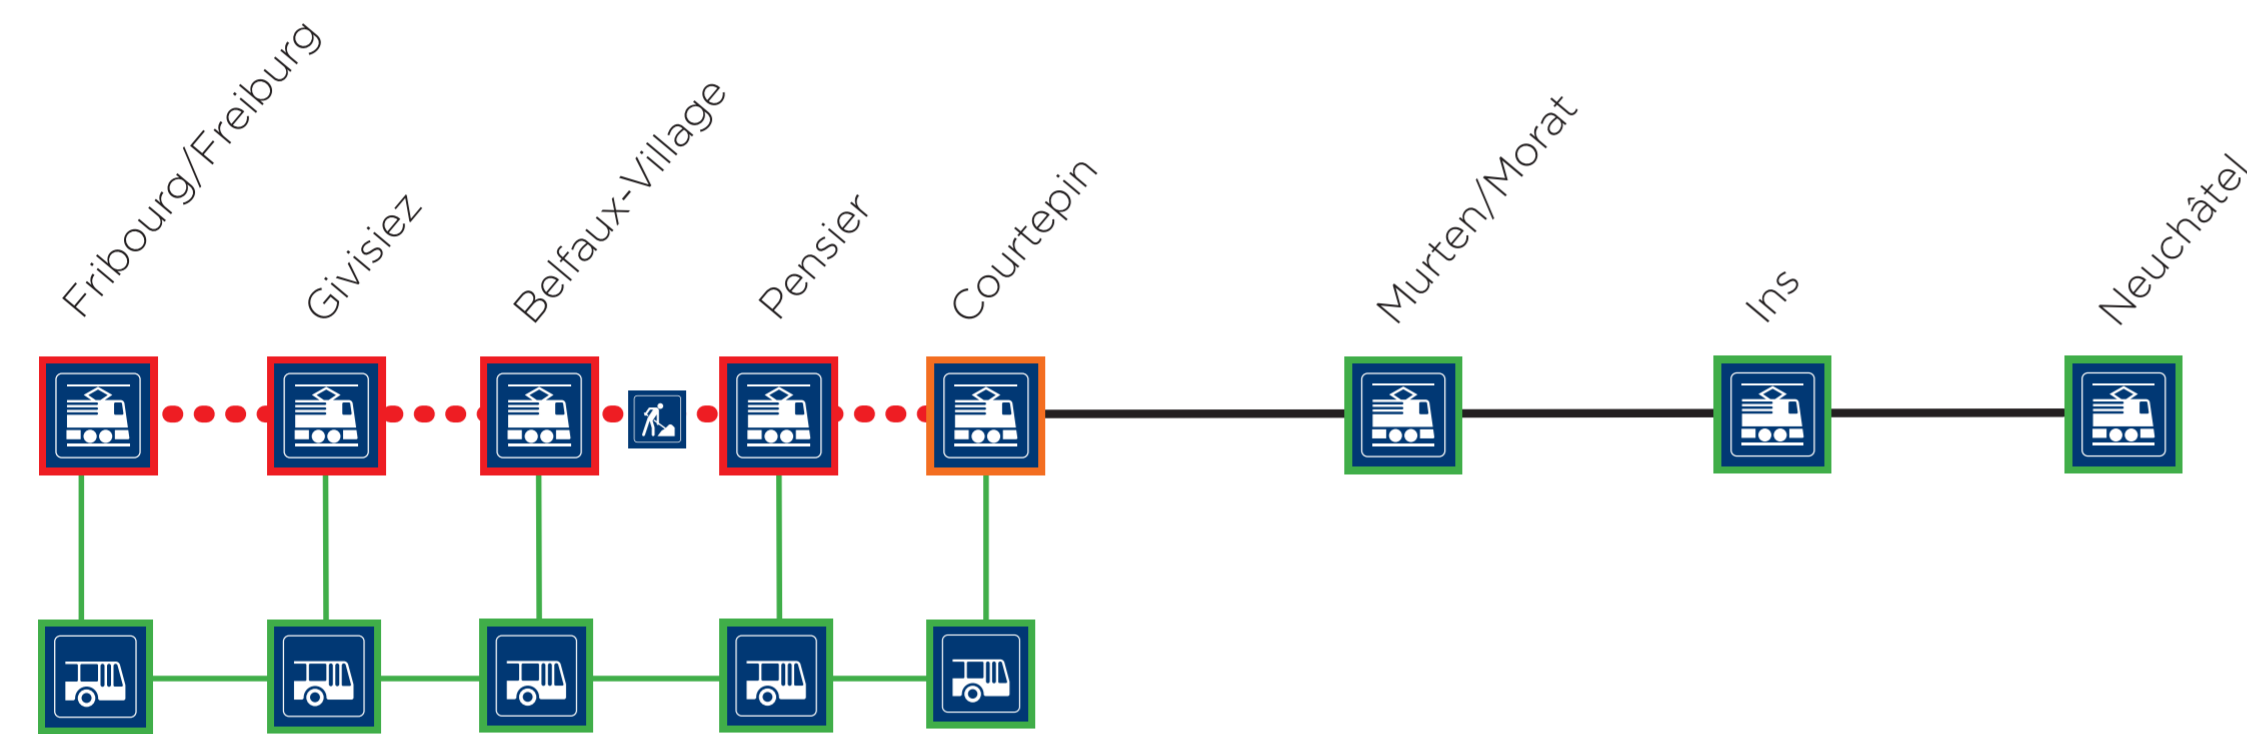

Givisiez

Interruption en soirée du trafic ferroviaire
Abendliche Unterbrechung des Bahnverkehrs
20:55 - 04:00

02/03.05.2021 - 06/07.05.2021

Nuits dimanche/lundi au jeudi/vendredi
Nächte Sonntag/Montag bis Donnerstag/Freitag

10/11.05.2021 - 11/12.05.2021

Nuits lundi/mardi au mardi/mercredi
Nächte Montag/Dienstag bis Dienstag/Mittwoch

S20 S21 Fribourg/Freiburg — Murten/Morat — Ins | Neuchâtel

ARRETS NON DESSERVIS NICHT BEDIENTE HALTESTELLEN

BUS DE REMPLACEMENT: BAHNERSATZBUSSE:

HORAIRES: FAHRPLAN:

Givisiez, gare	20:56	21:26	21:56	22:26	23:27
Belfaux-Village, gare	21:00	21:30	22:00	22:30	23:31
Pensier, Buffet de la Gare	21:12	21:42	22:12	22:42	23:43
Courtepin, gare	21:17	21:47	22:17	22:47	23:48

BUS DE REMPLACEMENT:
BAHNERSTZBUSSE:

1 Belfaux-Village, place de la gare

- Courtepin
- Fribourg/Freiburg

Les correspondances sont garanties dans la mesure du possible.
Die Anschlüsse sind nach Möglichkeit gewährleistet.